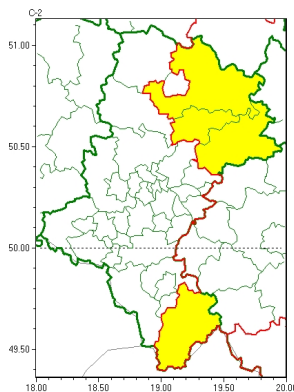

Zasięg ostrzeżeń w województwie

Burze

2024-07-17 09:27

WOJEWÓDZTWO ŁĄSKIE
OSTRZEŻENIA METEOROLOGICZNE ZBIORCZO NR 201
WYKAZ OBOWIĄZUJĄCYCH OSTRZEŻEŃ
o godz. 09:27 dnia 17.07.2024

Zjawisko/Stopień zagrożenia	Burze/1
Obszar (w nawiasie numer ostrzeżenia dla powiatu)	powiaty: cz. stochowski(83), myszkowski(85), zawierciański(87), żywiecki(104)
Ważność	od godz. 13:30 dnia 17.07.2024 do godz. 03:00 dnia 18.07.2024
Prawdopodobieństwo	80%
Przebieg	Prognozowane są burze, którym miejscami będą towarzyszyć silne opady deszczu od 20 mm do 35 mm oraz porywy wiatru do 75 km/h. Lokalnie grad.
SMS	IMGW-PIB OSTRZEŻENIA: BURZE/1 Łąskie (4 powiaty) od 13:30/17.07 do 03:00/18.07.2024 deszcz 35 mm, porywy 75 km/h, grad. Dotyczy powiatów: cz. stochowski, myszkowski, zawierciański i żywiecki.
RSO	Woj. Łąskie (4 powiaty), IMGW-PIB wydał ostrzeżenie pierwszego stopnia o burzach
Uwagi	Brak.