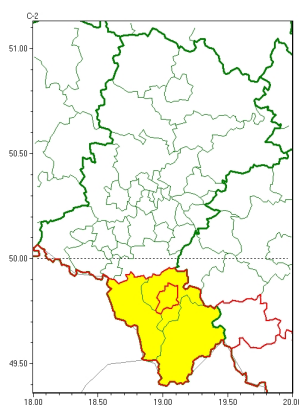

Zasięg ostrzeżeń w województwie

Oblodzenie
2023-03-27 11:28

Opady śniegu
2023-03-27 11:28

Przymrozki
2023-03-27 11:28

WOJEWÓDZTWO ŁĄSKIE
OSTRZEŻENIA METEOROLOGICZNE ZBIORCZO NR 75
WYKAZ OBLADZENIA I PRZYMROZKI
o godz. 11:28 dnia 27.03.2023

Zjawisko/Stopień zagrożenia	Przymrozki/I
Obszar (w nawiasie numer ostrzeżenia dla powiatu)	powiaty: białski(22), bieruńsko-ląski(22), Bytom(20), Chorzów(20), Częstochowa(21), częstochowski(21), Dąbrowa Górnicza(22), Gliwice(19), gliwicki(19), Jastrzębie-Zdrój(25), Jaworzno(21), Katowice(20), kłobucki(21), lubliniecki(21), mikołowski(21), Mysłowice(20), myszkowski(22), Piekary Śląskie(20), pszczyński(25), raciborski(21), Ruda Śląska(20), rybnicki(22), Rybnik(22), Siemianowice Śląskie(20), Sosnowiec(20), witochowski(20), tarnogórski(22), Tychy(22), wodzisławski(21), Zabrze(20), zawierciański(25), życki(23)
Ważność	od godz. 21:00 dnia 27.03.2023 do godz. 10:00 dnia 29.03.2023
Prawdopodobieństwo	80%
Przebieg	Prognozowany jest spadek temperatury powietrza poniżej 0°C. Temperatura minimalna w nocy od -5°C do -3°C, przy gruncie od -8°C do -4°C. Temperatura maksymalna we wtorek od 2°C do 4°C.
SMS	IMGW-PIB OSTRZEŻENIA: PRZYMROZKI/I 1 łańskie (32 powiatów) od 21:00/27.03 do 10:00/29.03.2023 temp. min -5 st., przy gruncie -8 st. Dotyczy powiatów: białski, bieruńsko-ląski, Bytom, Chorzów, Częstochowa, częstochowski, Dąbrowa Górnicza, Gliwice, gliwicki, Jastrzębie-Zdrój, Jaworzno, Katowice, kłobucki, lubliniecki, mikołowski, Mysłowice, myszkowski, Piekary Śląskie, pszczyński, raciborski, Ruda Śląska, rybnicki, Rybnik, Siemianowice Śląskie, Sosnowiec, witochowski, tarnogórski, Tychy, wodzisławski, Zabrze, zawierciański i życki.
RSO	Woj. 1 łańskie (32 powiatów), IMGW-PIB wydał ostrzeżenie pierwszego stopnia o przymrozkach
Uwagi	Brak.
Zjawisko/Stopień zagrożenia	Obladzenie/I