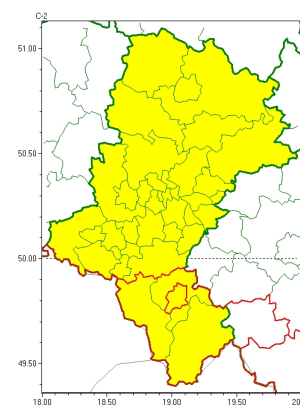

Zasięg ostrzeżeń w województwie

Oblodzenie
2023-03-27 11:28

Opady śniegu
2023-03-27 11:28

Przymrozki
2023-03-27 11:28

WOJEWÓDZTWO ŁĄSKIE
OSTRZEŻENIA METEOROLOGICZNE ZBIORCZO NR 75
WYKAZ OBLADZENIA I PRZYMROZKI
o godz. 11:28 dnia 27.03.2023

Zjawisko/Stopień zagrożenia	Przymrozki/I
Obszar (w nawiasie numer ostrzeżenia dla powiatu)	powiaty: białski(22), bieruńsko-ląski(22), Bytom(20), Chorzów(20), Częstochowa(21), częstochowski(21), Dąbrowa Górnicza(22), Gliwice(19), gliwicki(19), Jastrzębie-Zdrój(25), Jaworzno(21), Katowice(20), kłobucki(21), lubliniecki(21), mikołowski(21), Mysłowice(20), myszkowski(22), Piekary Śląskie(20), pszczyński(25), raciborski(21), Ruda Śląska(20), rybnicki(22), Rybnik(22), Siemianowice Śląskie(20), Sosnowiec(20), witochowski(20), tarnogórski(22), Tychy(22), wodzisławski(21), Zabrze(20), zawierciański(25), życki(23)
Ważność	od godz. 21:00 dnia 27.03.2023 do godz. 10:00 dnia 29.03.2023
Prawdopodobieństwo	80%
Przebieg	Prognozowany jest spadek temperatury powietrza poniżej 0°C. Temperatura minimalna w nocy od -5°C do -3°C, przy gruncie od -8°C do -4°C. Temperatura maksymalna we wtorek od 2°C do 4°C.
SMS	IMGW-PIB OSTRZEŻENIA: PRZYMROZKI/I 1 łańskie (32 powiatów) od 21:00/27.03 do 10:00/29.03.2023 temp. min -5 st., przy gruncie -8 st. Dotyczy powiatów: białski, bieruńsko-ląski, Bytom, Chorzów, Częstochowa, częstochowski, Dąbrowa Górnicza, Gliwice, gliwicki, Jastrzębie-Zdrój, Jaworzno, Katowice, kłobucki, lubliniecki, mikołowski, Mysłowice, myszkowski, Piekary Śląskie, pszczyński, raciborski, Ruda Śląska, rybnicki, Rybnik, Siemianowice Śląskie, Sosnowiec, witochowski, tarnogórski, Tychy, wodzisławski, Zabrze, zawierciański i życki.
RSO	Woj. 1 łańskie (32 powiatów), IMGW-PIB wydał ostrzeżenie pierwszego stopnia o przymrozkach
Uwagi	Brak.
Zjawisko/Stopień zagrożenia	Obladzenie/I