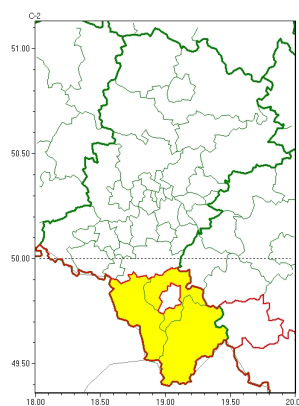

Zasięg ostrzeżeń w województwie

Oblodzenie
2023-03-27 11:28

Opady śniegu
2023-03-27 11:28

Przymrozki
2023-03-27 11:28

WOJEWÓDZTWO ŁĄSKIE
OSTRZEŻENIA METEOROLOGICZNE ZBIORCZO NR 75
WYKAZ OBLADZENIA I PRZYMROZKI
o godz. 11:28 dnia 27.03.2023

Zjawisko/Stopień zagrożenia	Przymrozki/I
Obszar (w nawiasie numer ostrzeżenia dla powiatu)	powiaty: białski(22), bieruńsko-ląski(22), Bytom(20), Chorzów(20), Częstochowa(21), częstochowski(21), Dąbrowa Górnicza(22), Gliwice(19), gliwicki(19), Jastrzębie-Zdrój(25), Jaworzno(21), Katowice(20), kłobucki(21), lubliniecki(21), mikołowski(21), Mysłowice(20), myszkowski(22), Piekary Śląskie(20), pszczyński(25), raciborski(21), Ruda Śląska(20), rybnicki(22), Rybnik(22), Siemianowice Śląskie(20), Sosnowiec(20), witochowski(20), tarnogórski(22), Tychy(22), wodzisławski(21), Zabrze(20), zawierciański(25), życki(23)
Ważność	od godz. 21:00 dnia 27.03.2023 do godz. 10:00 dnia 29.03.2023
Prawdopodobieństwo	80%
Przebieg	Prognozowany jest spadek temperatury powietrza poniżej 0°C. Temperatura minimalna w nocy od -5°C do -3°C, przy gruncie od -8°C do -4°C. Temperatura maksymalna we wtorek od 2°C do 4°C.
SMS	IMGW-PIB OSTRZEŻENIA: PRZYMROZKI/I 1 łańskie (32 powiatów) od 21:00/27.03 do 10:00/29.03.2023 temp. min -5 st., przy gruncie -8 st. Dotyczy powiatów: białski, bieruńsko-ląski, Bytom, Chorzów, Częstochowa, częstochowski, Dąbrowa Górnicza, Gliwice, gliwicki, Jastrzębie-Zdrój, Jaworzno, Katowice, kłobucki, lubliniecki, mikołowski, Mysłowice, myszkowski, Piekary Śląskie, pszczyński, raciborski, Ruda Śląska, rybnicki, Rybnik, Siemianowice Śląskie, Sosnowiec, witochowski, tarnogórski, Tychy, wodzisławski, Zabrze, zawierciański i życki.
RSO	Woj. 1 łańskie (32 powiatów), IMGW-PIB wydał ostrzeżenie pierwszego stopnia o przymrozkach
Uwagi	Brak.
Zjawisko/Stopień zagrożenia	Obladzenie/I