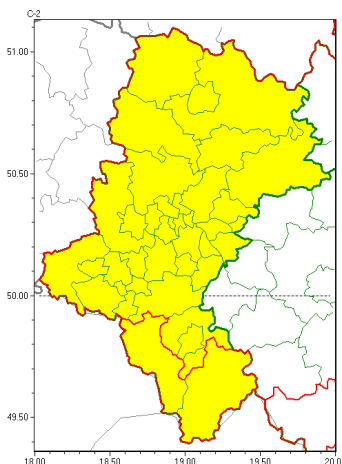

Zasięg ostrzeżeń w województwie

Przymrozki
2022-04-11 12:17

WOJEWÓDZTWO ŁĄSKIE
OSTRZEŻENIA METEOROLOGICZNE ZBIORCZO NR 63
WYKAZ OBOWIAZUJĄCYCH OSTRZEŻEŃ
o godz. 12:17 dnia 11.04.2022

Zjawisko/Stopień zagrożenia	Przymrozki/1
Obszar (w nawiasie numer ostrzeżenia dla powiatu)	powiaty: cieszyński(50), żywiecki(50)
Ważność	od godz. 22:00 dnia 11.04.2022 do godz. 08:00 dnia 12.04.2022
Prawdopodobieństwo	95%
Przebieg	Prognozuje się temperatury minimalne powietrza od -6°C do -3°C, a przy gruncie od -8°C do -5°C.
SMS	IMGW-PIB OSTRZEGA: PRZYMROZKI/1 1 łaskie (2 powiaty) od 22:00/11.04 do 08:00/12.04.2022 temp. min -6 st., przy gruncie -8 st. Dotyczy powiatów: cieszyński i żywiecki.
RSO	Woj. 1 łaskie (2 powiaty), IMGW-PIB wydał ostrzeżenie pierwszego stopnia o przymrozkach
Uwagi	Brak.
Zjawisko/Stopień zagrożenia	Przymrozki/1
Obszar (w nawiasie numer ostrzeżenia dla powiatu)	powiaty: białski(30), bielski(46), Bielsko-Biała(45), bieruńsko-lędziński(28), Bytom(29), Chorzów(28), Częstochowa(30), częstochowski(30), Dąbrowa Górnicza(30), Gliwice(28), gliwicki(28), Jastrzębie-Zdrój(31), Jaworzno(28), Katowice(28), kłobucki(30), lubliniecki(29), mikołowski(28), Mysłowice(28), myszkowski(30), Piekary Śląskie(29), pszczyński(32), raciborski(30), Ruda Śląska(28), rybnicki(30), Rybnik(30), Siemianowice Śląskie(29), Sosnowiec(29), witochowski(28), tarnogórski(29), Tychy(28), wodzisławski(31), Zabrze(28), zawierciański(30), żory(30)