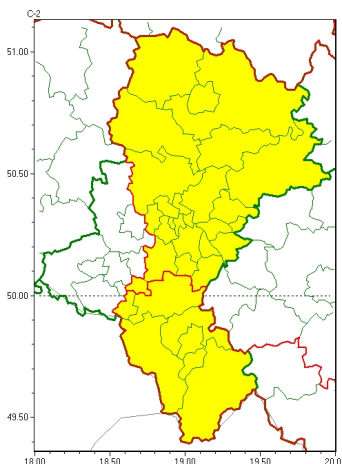

### Zasięg ostrzeżeń w województwie

Przymrozki  
2023-04-27 11:31

## WOJEWÓDZTWO ŁĄSKIE OSTRZEŻENIA METEOROLOGICZNE ZBIORCZO NR 95 WYKAZ OBOWIĄZUJĄCYCH OSTRZEŻEŃ o godz. 11:31 dnia 27.04.2023

Zjawisko/Stopień zagrożenia	Przymrozki/1
Obszar (w nawiasie numer ostrzeżenia dla powiatu)	powiaty: białski(31), bieruńsko-lącki(32), Bytom(29), Chorzów(29), Częstochowa(29), częstochowski(29), Dąbrowa Górnicza(31), Jaworzno(30), Katowice(29), kłobucki(29), lubliniecki(29), miłośki(30), Mysłowice(29), myszkowski(31), Piekary Śląskie(29), Ruda Śląska(29), Siemianowice Śląskie(29), Sosnowiec(29), wietrzychowice(29), tarnogórski(30), Tychy(32), Zabrze(29), zawierciański(34), żyry(32)
Ważność	od godz. 00:00 dnia 28.04.2023 do godz. 07:00 dnia 28.04.2023
Prawdopodobieństwo	80%
Przebieg	Prognozowany jest spadek temperatury powietrza do około -2°C, przy gruncie do -5°C.
SMS	IMGW-PIB OSTRZEŻEGA: PRZYMROZKI/1 Łąskie (24 powiatów) od 00:00/28.04 do 07:00/28.04.2023 temp. min -2 st., przy gruncie -5 st. Dotyczy powiatów: białski, bieruńsko-lącki, Bytom, Chorzów, Częstochowa, częstochowski, Dąbrowa Górnicza, Jaworzno, Katowice, kłobucki, lubliniecki, miłośki, Mysłowice, myszkowski, Piekary Śląskie, Ruda Śląska, Siemianowice Śląskie, Sosnowiec, wietrzychowice, tarnogórski, Tychy, Zabrze, zawierciański i żyry.
RSO	Woj. Łąskie (24 powiatów), IMGW-PIB wydał ostrzeżenie pierwszego stopnia o przymrozkach
Uwagi	Brak.
Zjawisko/Stopień zagrożenia	Przymrozki/1
Obszar (w nawiasie numer ostrzeżenia dla powiatu)	powiaty: bielski(51), Bielsko-Biała(46), cieszyński(56), Jastrzębie-Zdrój(34), pszczyński(34), żywiecki(55)