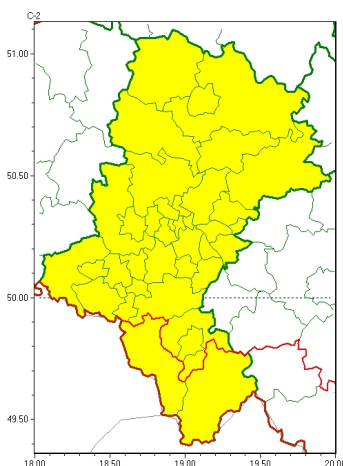

Zasięg ostrzeżeń w województwie

Przymrozki
2023-04-26 11:53

WOJEWÓDZTWO ŁÓDZKIE
OSTRZEŻENIA METEOROLOGICZNE ZBIORCZO NR 94
WYKAZ OBSZARÓW ZUSIĘGNIĘTYCH OSTRZEŻENIAMI
o godz. 11:53 dnia 26.04.2023

| | |
|--|--|
| Zjawisko/Stopień zagrożenia | Przymrozki/1 |
| Obszar (w nawiasie numer ostrzeżenia dla powiatu) | powiaty: cieszyński(55), żywiecki(54) |
| Ważność | od godz. 23:00 dnia 26.04.2023 do godz. 07:00 dnia 27.04.2023 |
| Prawdopodobieństwo | 80% |
| Przebieg | Prognozowany jest spadek temperatury powietrza od -3°C do -1°C , przy gruncie od -5°C do -3°C . |
| SMS | IMGW-PIB OSTRZEŻENIA: PRZYMROZKI/1 Łódzkie (2 powiaty) od 23:00/26.04 do 07:00/27.04.2023 temp. min -3°C st., przy gruncie -5°C st. Dotyczy powiatów: cieszyński i żywiecki. |
| RSO | Woj. Łódzkie (2 powiaty), IMGW-PIB wydał ostrzeżenie pierwszego stopnia o przymrozkach |
| Uwagi | Brak. |
| Zjawisko/Stopień zagrożenia | Przymrozki/1 |
| Obszar (w nawiasie numer ostrzeżenia dla powiatu) | powiaty: białski(30), bielski(50), Bielsko-Biała(45), bieruńsko-lędzki(31), Bytom(28), Chorzów(28), Częstochowa(28), częstochowski(28), Dąbrowa Górnicza(30), Gliwice(26), gliwicki(26), Jastrzębie-Zdrój(33), Jaworzno(29), Katowice(28), kłobucki(28), lubliniecki(28), mikołowski(29), Mysłowice(28), myszkowski(30), Piekary Łódzkie(28), pszczyński(33), raciborski(27), Ruda Łódzka(28), rybnicki(30), Rybnik(30), Siemianowice Łódzkie(28), Sosnowiec(28), wiatryk(28), tarnogórski(29), Tychy(31), wodzisławski(29), Zabrze(28), zawierciański(33), zory(31) |
| Ważność | od godz. 01:00 dnia 27.04.2023 do godz. 07:00 dnia 27.04.2023 |