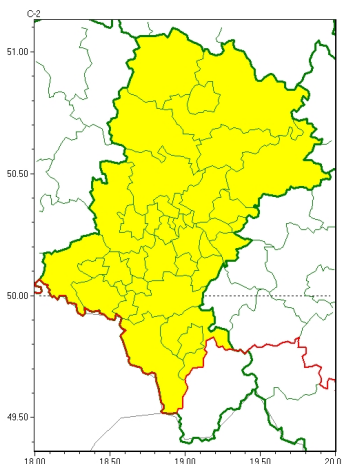

Zasięg ostrzeżeń w województwie

Upał
2024-07-26 11:59

WOJEWÓDZTWO ŁÓDZKIE
OSTRZEŻENIA METEOROLOGICZNE ZBIORCZO NR 210
WYKAZ OBOWIĄZUJĄCYCH OSTRZEŻEŃ
o godz. 11:59 dnia 26.07.2024

Zjawisko/Stopień zagrożenia	Upał/1
Obszar (w nawiasie numer ostrzeżenia dla powiatu)	powiaty: białski(88), bielski(103), Bielsko-Biała(102), bieruńsko-lądecki(89), Bytom(84), Chorzów(84), cieszyński(105), Częstochowa(86), częstochowski(87), Dąbrowa Górnicza(88), Gliwice(83), gliwicki(83), Jastrzębie-Zdrój(90), Jaworzno(88), Katowice(87), kłobucki(80), lubliniecki(84), mikołowski(86), Mysłowice(87), myszkowski(89), Piekary Śląskie(84), pszczyński(94), raciborski(90), Ruda Śląska(86), rybnicki(89), Rybnik(89), Siemianowice Śląskie(84), Sosnowiec(87), wiatryk(84), tarnogórski(83), Tychy(86), wodzisławski(90), Zabrze(83), zawierciański(91), żyry(89)
Ważność	od godz. 12:00 dnia 27.07.2024 do godz. 18:00 dnia 27.07.2024
Prawdopodobieństwo	80%
Przebieg	Prognozuje się upał. Temperatura maksymalna w dzień od 29°C do 31°C.
SMS	IMGW-PIB OSTRZEŻENIA: UPAL/1 Łódzkie (35 powiatów) od 12:00/27.07 do 18:00/27.07.2024 temp. maks 31 st. Dotyczy powiatów: białski, bielski, Bielsko-Biała, bieruńsko-lądecki, Bytom, Chorzów, cieszyński, Częstochowa, częstochowski, Dąbrowa Górnicza, Gliwice, gliwicki, Jastrzębie-Zdrój, Jaworzno, Katowice, kłobucki, lubliniecki, mikołowski, Mysłowice, myszkowski, Piekary Śląskie, pszczyński, raciborski, Ruda Śląska, rybnicki, Rybnik, Siemianowice Śląskie, Sosnowiec, wiatryk, tarnogórski, Tychy, wodzisławski, Zabrze, zawierciański i żyry.
RSO	Woj. Łódzkie (35 powiatów), IMGW-PIB wydał ostrzeżenie pierwszego stopnia o upałach
Uwagi	Brak.