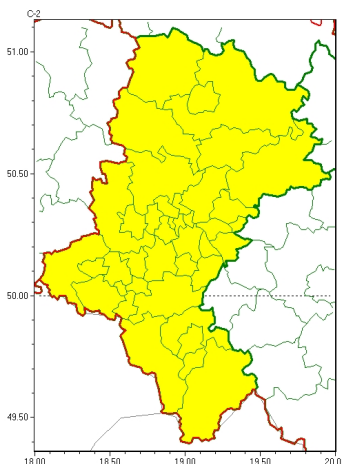

Zasięg ostrzeżeń w województwie

Burze z gradem
2023-07-24 05:42

WOJEWÓDZTWO ŁÓDZKIE
OSTRZEŻENIA METEOROLOGICZNE ZBIORCZO NR 173
WYKAZ OBYWÓW ZUJACZYCYCH OSTRZEŻENIE
o godz. 05:42 dnia 24.07.2023

Zjawisko/Stopień zagrożenia	Burze z gradem/1
Obszar (w nawiasie numer ostrzeżenia dla powiatu)	powiaty: białski(57), bielski(83), Bielsko-Biała(78), bieruńsko-lędziński(58), Bytom(55), Chorzów(54), cieszyński(89), Częstochowa(53), częstochowski(53), Dąbrowa Górnicza(57), Gliwice(53), gliwicki(53), Jastrzębie-Zdrój(60), Jaworzno(55), Katowice(54), kłobucki(54), lubliniecki(53), miłkowski(55), Mysłowice(54), myszkowski(56), Piekary Śląskie(55), pszczyński(62), raciborski(53), Ruda Śląska(53), rybnicki(56), Rybnik(56), Siemianowice Śląskie(55), Sosnowiec(54), wiatryk(53), tarnogórski(56), Tychy(59), wodzisławski(55), Zabrze(55), zawierciański(60), żywiecki(88)
Ważność	od godz. 14:00 dnia 24.07.2023 do godz. 05:00 dnia 25.07.2023
Prawdopodobieństwo	80%
Przebieg	Prognozowane są burze, którym miejscami będą towarzyszyć silne opady deszczu od 10 mm do 25 mm, wieczorem i w nocy lokalnie do 35 mm oraz porywy wiatru do 85 km/h. Miejscami grad.
SMS	IMGW-PIB OSTRZEŻENIA: BURZE Z GRADEM/1 Łódzkie (wszystkie powiaty) od 14:00/24.07 do 05:00/25.07.2023 deszcz 35 mm, grad, porywy 85 km/h. Dotyczy powiatów: wszystkie powiaty.
RSO	Woj. Łódzkie (wszystkie powiaty), IMGW-PIB wydał ostrzeżenie pierwszego stopnia o burzach z gradem
Uwagi	Brak.