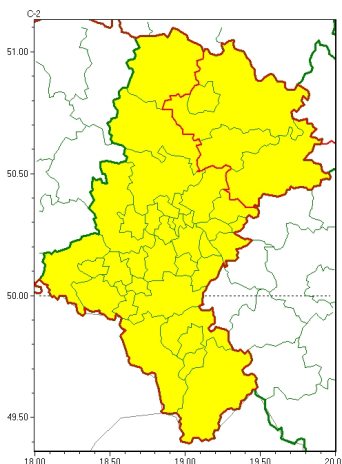

Zasięg ostrzeżeń w województwie

Burze z gradem
2023-07-21 12:21

WOJEWÓDZTWO ŁÓDZKIE **OSTRZEŻENIA METEOROLOGICZNE ZBIORCZO NR 172** **WYKAZ OBSZARÓW ZUCIANYCH OSTRZEŻENIAMI** **o godz. 12:21 dnia 21.07.2023**

Zjawisko/Stopień zagrożenia	Burze z gradem/1
Obszar (w nawiasie numer ostrzeżenia dla powiatu)	powiaty: Cz. stochowa(52), cz. stochowski(52), myszkowski(55), zawierciański(59)
Ważność	od godz. 20:00 dnia 21.07.2023 do godz. 02:00 dnia 22.07.2023
Prawdopodobieństwo	70%
Przebieg	Prognozowane są burze, którym miejscami będą towarzyszyć silne opady deszczu od 15 mm do 20 mm oraz porywy wiatru do 65 km/h. Miejscami grad.
SMS	IMGW-PIB OSTRZEŻENIA: BURZE Z GRADEM/1 Łódzkie (4 powiaty) od 20:00/21.07 do 02:00/22.07.2023 deszcz 20 mm, grad, porywy 65 km/h. Dotyczy powiatów: Cz. stochowa, cz. stochowski, myszkowski i zawierciański.
RSO	Woj. Łódzkie (4 powiaty), IMGW-PIB wydał ostrzeżenie pierwszego stopnia o burzach z gradem
Uwagi	Brak.
Zjawisko/Stopień zagrożenia	Burze z gradem/1
Obszar (w nawiasie numer ostrzeżenia dla powiatu)	powiaty: b. dziński(56), bielski(82), Bielsko-Biała(77), bieruńsko-łódzki(57), Bytom(54), Chorzów(53), cieszyński(88), D. b. Górnicza(56), Gliwice(52), gliwicki(52), Jastrzębie-Zdrój(59), Jaworzno(54), Katowice(53), kłobucki(53), lubliniecki(52), mikołowski(54), Mysłowice(53), Piekary Łódzkie(54), pszczyński(61), raciborski(52), Ruda Łódzka(52), rybnicki(55), Rybnik(55), Siemianowice Łódzkie(54), Sosnowiec(53), wi. tochłowski(52), tarnogórski(55), Tychy(58), wodzisławski(54), Zabrze(54), Żory(56), żywiecki(87)