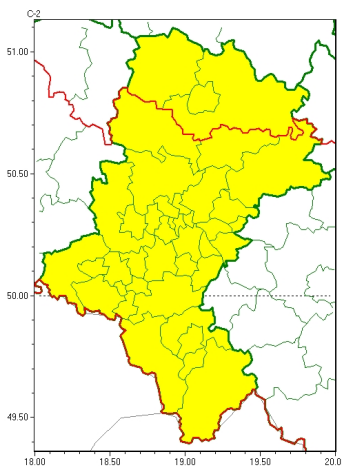

Zasięg ostrzeżeń w województwie

Burze
2024-06-06 11:33

WOJEWÓDZTWO ŁÓDZKIE
OSTRZEŻENIA METEOROLOGICZNE ZBIORCZO NR 130
WYKAZ OBLICZONYCH OSTRZEŻEŃ
o godz. 11:33 dnia 06.06.2024

Zjawisko/Stopień zagrożenia	Burze/1
Obszar (w nawiasie numer ostrzeżenia dla powiatu)	powiaty: Cz. stochowa(57), cz. stochowski(57), kłobucki(53)
Ważność	od godz. 20:00 dnia 06.06.2024 do godz. 09:00 dnia 07.06.2024
Prawdopodobieństwo	70%
Przebieg	Prognozowane są burze, którym miejscami będą towarzyszyć silne opady deszczu od 20 mm do 35 mm oraz porywy wiatru do 85 km/h. Lokalnie grad.
SMS	IMGW-PIB OSTRZEŻENIA: BURZE/1 Łódzkie (3 powiaty) od 20:00/06.06 do 09:00/07.06.2024 deszcz 35 mm, porywy 85 km/h, grad. Dotyczy powiatów: Cz. stochowa, cz. stochowski i kłobucki.
RSO	Woj. łódzkie (3 powiaty), IMGW-PIB wydał ostrzeżenie pierwszego stopnia o burzach
Uwagi	Stopień ostrzeżenia może ulec zmianie.
Zjawisko/Stopień zagrożenia	Burze/1
Obszar (w nawiasie numer ostrzeżenia dla powiatu)	powiaty: b. dzi. ski(59), bielski(71), Bielsko-Biała(70), bieruńsko-łódzki(59), Bytom(54), Chorzów(55), cieszyński(73), D. b. Górnicza(59), Gliwice(53), gliwicki(53), Jastrzębie-Zdrój(58), Jaworzno(59), Katowice(58), lubliniecki(54), mikołowski(56), Mysłowice(58), myszkowski(59), Piekary Łódzkie(55), pszczyński(62), raciborski(58), Ruda Łódzka(56), rybnicki(57), Rybnik(57), Siemianowice Łódzkie(55), Sosnowiec(58), w. tochłłowice(55), tarnogórski(53), Tychy(57), wodzisławski(58), Zabrze(53), zawierciański(61), zory(57), ywiecki(76)