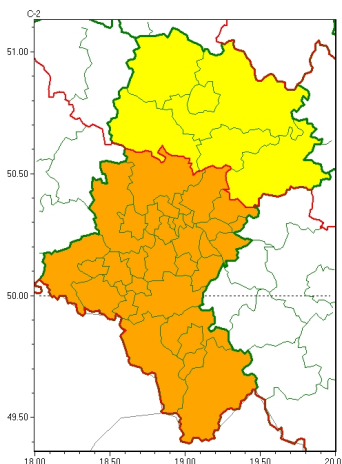

Zasięg ostrzeżeń w województwie

Burze
2024-05-31 05:45

WOJEWÓDZTWO LUBUSKIE
OSTRZEŻENIA METEOROLOGICZNE ZBIORCZO NR 118
WYKAZ OBSZARÓW ZUSYTYNIENIA OSTRZEŻENIAMI
o godz. 05:45 dnia 31.05.2024

Zjawisko/Stopień zagrożenia	Burze/1
Obszar (w nawiasie numer ostrzeżenia dla powiatu)	powiaty: Cz. stochowa(53), cz. stochowski(53), kłobucki(49), lubliniecki(50), myszkowski(55), zawierciański(56)
Ważność	od godz. 11:00 dnia 31.05.2024 do godz. 24:00 dnia 31.05.2024
Prawdopodobieństwo	90%
Przebieg	Prognozowane są burze, którym miejscami będą towarzyszyć silne opady deszczu od 20 mm do 35 mm oraz porywy wiatru do 70 km/h. Lokalnie grad.
SMS	IMGW-PIB OSTRZEŻENIA: BURZE/1 Lubuskie (6 powiatów) od 11:00/31.05 do 24:00/31.05.2024 deszcz 35 mm, porywy 70 km/h, grad. Dotyczy powiatów: Cz. stochowa, cz. stochowski, kłobucki, lubliniecki, myszkowski i zawierciański.
RSO	Woj. Lubuskie (6 powiatów), IMGW-PIB wydał ostrzeżenie pierwszego stopnia o burzach
Uwagi	Brak.
Zjawisko/Stopień zagrożenia	Burze/2
Obszar (w nawiasie numer ostrzeżenia dla powiatu)	powiaty: białski(54), bielski(66), Bielsko-Biała(65), bieruńsko-lubliński(54), Bytom(50), Chorzów(50), cieszyński(68), Dąbrowa Górnicza(54), Gliwice(49), gliwicki(49), Jastrzębie-Zdrój(53), Jaworzno(54), Katowice(53), mikołowski(51), Mysłowice(53), Piekary Śląskie(50), pszczyński(57), raciborski(53), Ruda Śląska(51), rybnicki(52), Rybnik(52), Siemianowice Śląskie(50), Sosnowiec(53), witochowski(50), tarnogórski(49), Tychy(52), wodzisławski(53), Zabrze(49), żary(52), żywiecki(71)
Ważność	od godz. 11:00 dnia 31.05.2024 do godz. 24:00 dnia 31.05.2024