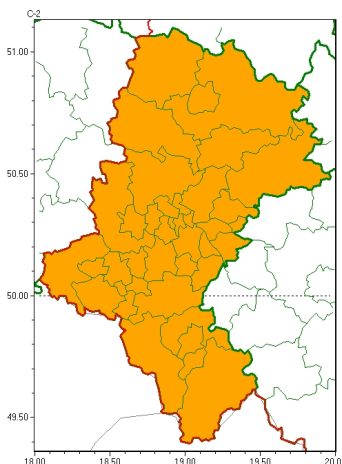

Zasięg ostrzeżeń w województwie

Burze
2024-05-29 05:13

WOJEWÓDZTWO ŁĄSKIE
OSTRZEŻENIA METEOROLOGICZNE ZBIORCZO NR 110
WYKAZ OBYWÓW ZUJACZYCYCH OSTRZEŻENIE
o godz. 05:13 dnia 29.05.2024

Zjawisko/Stopień zagrożenia	Burze/2
Obszar (w nawiasie numer ostrzeżenia dla powiatu)	powiaty: białski(52), bielski(64), Bielsko-Biała(63), bieruńsko-lędziński(52), Bytom(48), Chorzów(48), cieszyński(66), Czestochowa(51), czestochowski(51), Dąbrowa Górnicza(52), Gliwice(47), gliwicki(47), Jastrzębie-Zdrój(51), Jaworzno(52), Katowice(51), kłobucki(47), lubliniecki(48), miłkowski(49), Mysłowice(51), myszkowski(53), Piekary Śląskie(48), pszczyński(55), raciborski(51), Ruda Śląska(49), rybnicki(50), Rybnik(50), Siemianowice Śląskie(48), Sosnowiec(51), witochłowice(48), tarnogórski(47), Tychy(50), wodzisławski(51), Zabrze(47), zawierciański(54), żyry(50), żywiecki(69)
Ważność	od godz. 12:00 dnia 29.05.2024 do godz. 22:00 dnia 29.05.2024
Prawdopodobieństwo	80%
Przebieg	Prognozowane są burze, którym miejscami będą towarzyszyć bardzo silne opady deszczu od 30 mm do 40 mm, oraz porywy wiatru lokalnie do 90 km/h. Lokalnie grad.
SMS	IMGW-PIB OSTRZEŻENIA: BURZE/2 Łąskie (wszystkie powiaty) od 12:00/29.05 do 22:00/29.05.2024 deszcz 40 mm, porywy 90 km/h, grad. Dotyczy powiatów: wszystkie powiaty.
RSO	Woj. Łąskie (wszystkie powiaty), IMGW-PIB wydał ostrzeżenie drugiego stopnia o burzach
Uwagi	Brak.