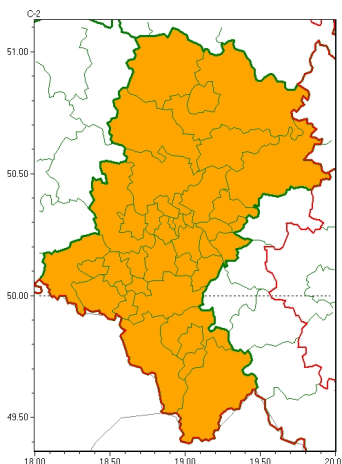

Zasięg ostrzeżeń w województwie

Burze
2024-05-23 23:32

WOJEWÓDZTWO ŁĄSKIE
OSTRZEŻENIA METEOROLOGICZNE ZBIORCZO NR 100
WYKAZ OBYWÓW ZUJACYCH OSTRZEŻENIE
o godz. 23:32 dnia 23.05.2024

| Zjawisko/Stopień zagrożenia | Burze/2 |
|---|---|
| Obszar (w nawiasie numer ostrzeżenia dla powiatu) | powiaty: białski(47), bielski(59), Bielsko-Biała(58), bieruńsko-lędziński(47), Bytom(43), Chorzów(43), cieszyński(61), Czestochowa(47), czestochowski(47), Dąbrowa Górnicza(47), Gliwice(42), gliwicki(42), Jastrzębie-Zdrój(46), Jaworzno(47), Katowice(46), kłobucki(43), lubliniecki(43), miłkowski(44), Mysłowice(46), myszkowski(49), Piekary Śląskie(43), pszczyński(50), raciborski(46), Ruda Śląska(44), rybnicki(45), Rybnik(45), Siemianowice Śląskie(43), Sosnowiec(46), witochłowice(43), tarnogórski(42), Tychy(45), wodzisławski(46), Zabrze(42), zawierciański(50), żyry(45), żywiecki(64) |
| Ważność | od godz. 10:00 dnia 24.05.2024 do godz. 23:00 dnia 24.05.2024 |
| Prawdopodobieństwo | 80% |
| Przebieg | Prognozowane są burze, którym miejscami będą towarzyszyć bardzo silne opady deszczu do 35 mm, lokalnie 50 mm, oraz porywy wiatru do 80 km/h. Lokalnie grad. |
| SMS | IMGW-PIB OSTRZEŻENIA: BURZE/2 Łąskie (wszystkie powiaty) od 10:00/24.05 do 23:00/24.05.2024 deszcz 35 mm, lokalnie 50 mm, porywy 80 km/h, grad. Dotyczy powiatów: wszystkie powiaty. |
| RSO | Woj. Łąskie (wszystkie powiaty), IMGW-PIB wydał ostrzeżenie drugiego stopnia o burzach |
| Uwagi | Brak. |